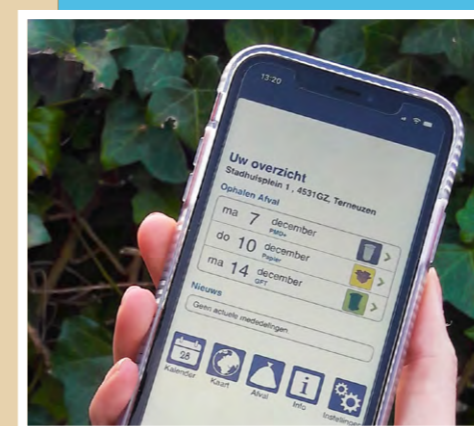

Flats met minicontainers	Inzameldag	Groen week	PMD+ week	Blauw v/d maand
Zuiderpark	maandag	oneven	even	1e en 3e donderdag
Katpolder	maandag	oneven	even	2e vrijdag
Noordpolder	woensdag	oneven	even	3e dinsdag

Zones	Inzameldag	Groen week	PMD+ week	Blauw v/d maand
Zone Westdorpe	dinsdag	oneven	even	4e donderdag
Zone Biervliet	donderdag	oneven	even	4e vrijdag
Zone Philippine	donderdag	oneven	even	4e dinsdag
Zone Sluiskil	donderdag	oneven	even	4e woensdag
Zone Hoek	donderdag	oneven	even	2e maandag
Zone Zuiddorpe / Overslag	vrijdag	oneven	even	1e donderdag
Zone Koewacht	vrijdag	oneven	even	2e woensdag
Zone Zaamslag	vrijdag	oneven	even	3e woensdag
Zone Oost	vrijdag	oneven	even	4e donderdag

PMD+ staat voor plastic- en metaalverpakkingen, drankenkartons en restafval

Extra legen van minicontainer

U kunt op aanvraag uw minicontainer extra laten legen. De kosten hiervoor vindt u op www.terneuzen.nl.

Inzamelplaatsen

Informatie over de inzamelplaatsen van glas en textiel vindt u op www.terneuzen.nl en in onze afvalapp 'Afval Terneuzen'.

Grof huishoudelijk afval

Grof huishoudelijk afval (grof vuil) kunt u naar de Milieustraat van de ZRD brengen. Ook kunt u grof huishoudelijk afval tegen betaling laten ophalen door de gemeente. De hoeveelheid afval die u per keer mag aanbieden, is maximaal 2 m³.

Via www.terneuzen.nl kunt u hiervoor een afspraak maken en ook direct betalen.